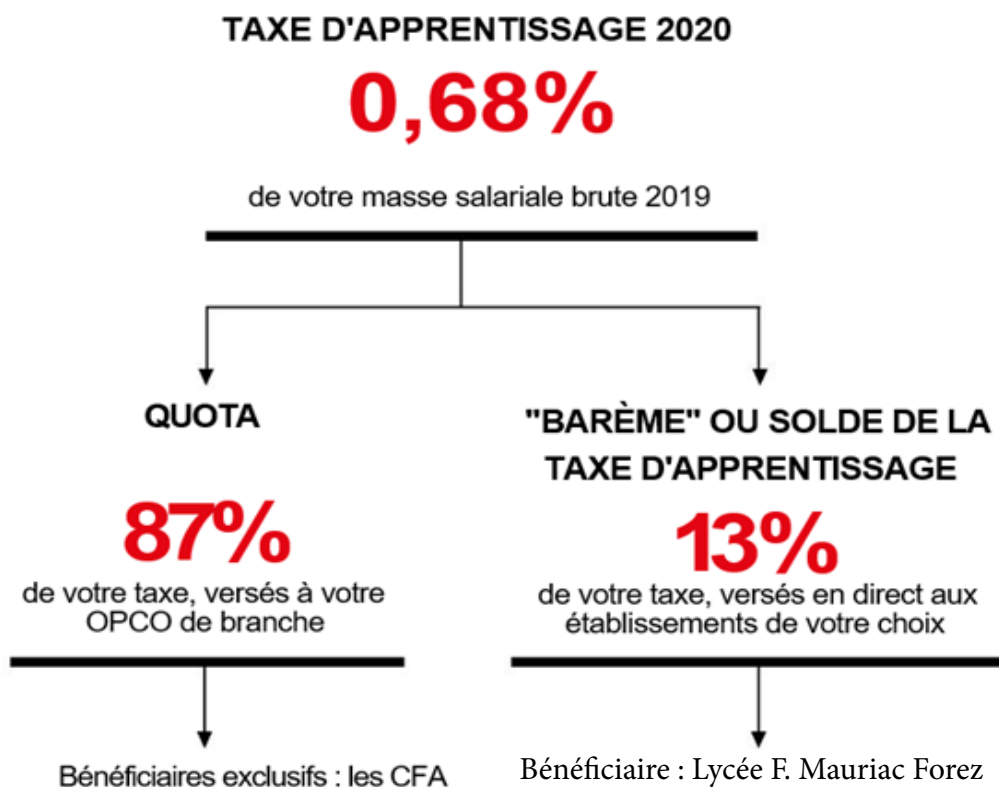

Le saviez-vous ?

Le nouveau barème, appelé « Solde de la taxe d'apprentissage » correspond à 13 % de la T.A. Ces fonds sont destinés à des dépenses libératoires effectuées par l'entreprise.