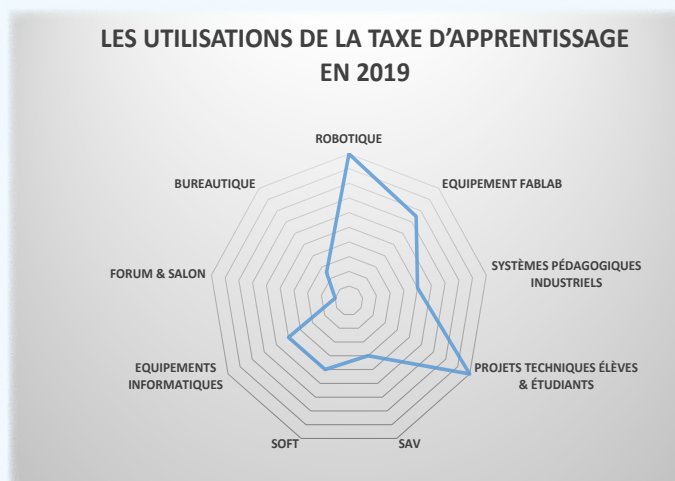

QUAND VERSER VOTRE SOLDE DE TAXE D'APPRENTISSAGE (ancien hors quota) ?

VOTRE VERSEMENT DOIT NOUS PARVENIR ENTRE LE :

1er janvier & le 31 mai 2021

À réception, nous vous adressons un reçu avec le montant et la date de versement

LES 3 ÉTAPES CLÉS :

1 Calculer sa masse salariale 2020 pour déterminer son enveloppe « solde de la TA »
Déductions possibles*

2 Vérifier la présence des établissements éligibles sur les listes préfectorales

3 Verser le montant de l'enveloppe directement aux établissements de son choix

LE LYCEE F. MAURIAC FOREZ EST HABILITÉ À RECEVOIR VOTRE VERSEMENT DE TAXE D'APPRENTISSAGE.

CODE UAI

0421976 V

L'UTILISATION DE LA T.A.

COMMENT VERSER AU LYCEE F. MAURIAC FOREZ ?

Par chèque, à l'ordre de : l'Agent Comptable Lycée F. Mauriac Forez

Par virement : RIB disponible sur notre site

Par Carte bancaire au service d'intendance du lycée

En nature : vous pouvez donner des matériels et équipements neufs ou déjà utilisés s'ils sont utiles à nos activités d'enseignement.