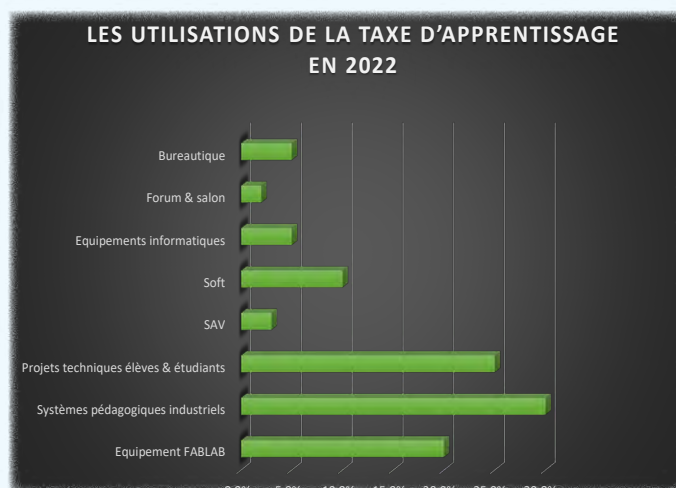

### LES 3 ÉTAPES CLÉS :

Calculer sa masse salariale 2022 pour déterminer son enveloppe « solde de la TA »  
Déductions possibles\*

1

Vérifier la présence des établissements éligibles sur les listes préfectorales

2

Verser le montant de l'enveloppe directement aux établissements de son choix

3

LE LYCEE F. MAURIAC FOREZ EST HABILITÉ À RECEVOIR VOTRE VERSEMENT DE TAXE D'APPRENTISSAGE.

CODE UAI

**0421976 V**

### L'UTILISATION DE LA T.A.