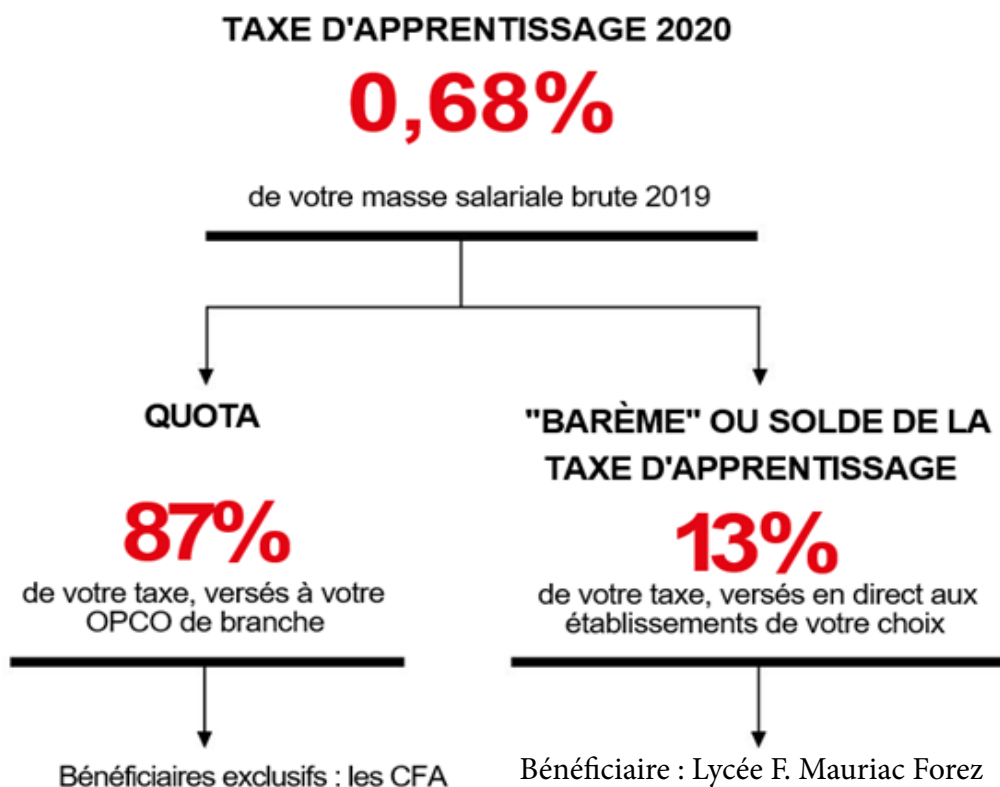

Le saviez-vous ?

Le nouveau barème, appelé « Solde de la taxe d'apprentissage » correspond à 13 % de la T.A. Ces fonds sont destinés à des dépenses libératoires effectuées par l'entreprise.